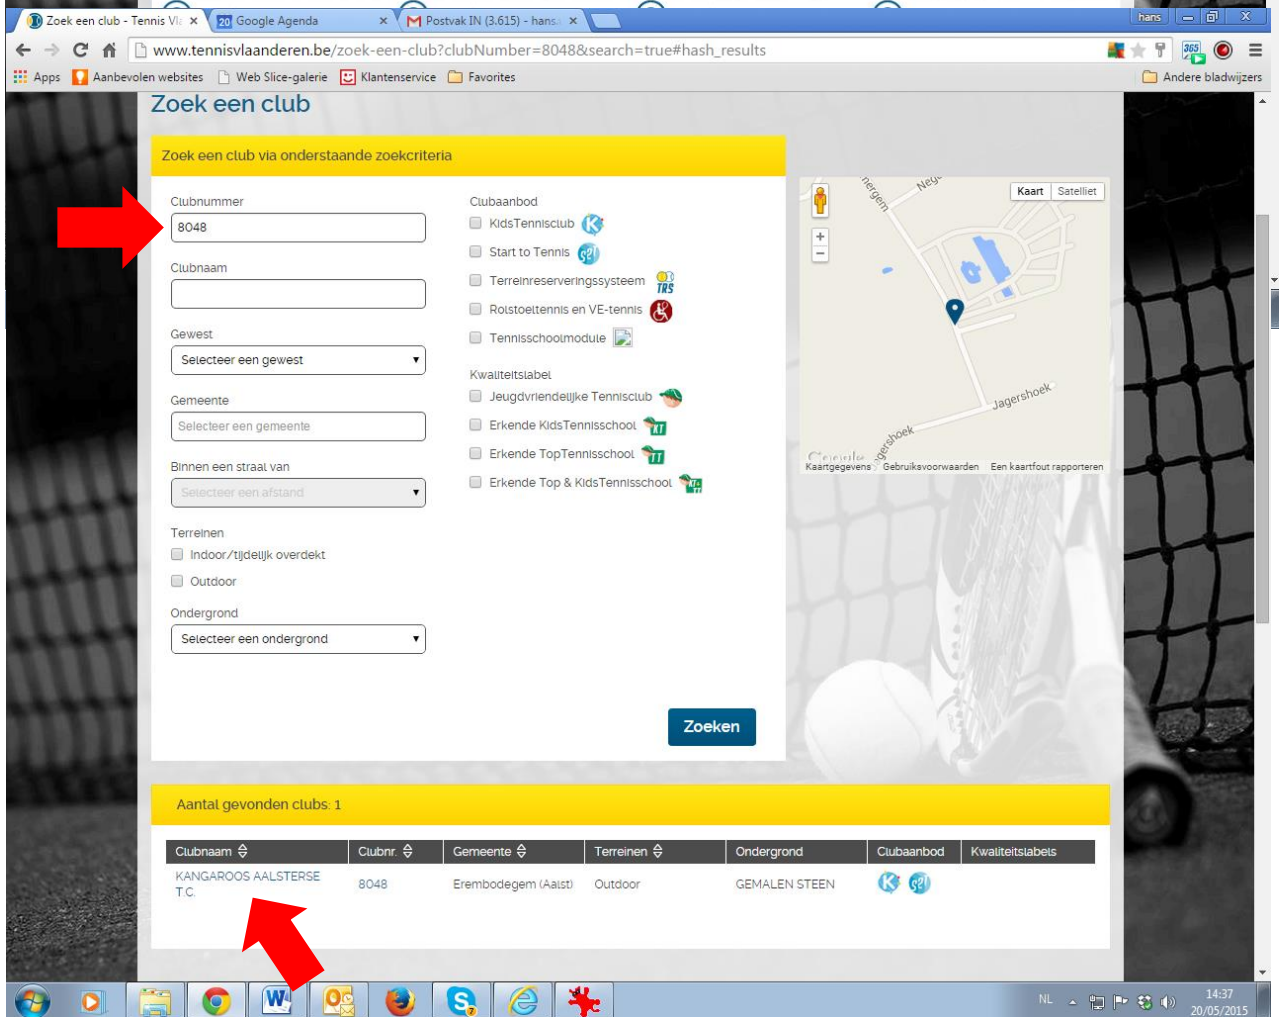

Klik rechtsboven op club , vul in: 8048, klik opzoeken en vervolgens op katc

Scroll naar onder > tarieven >>>lid worden, klik

**KANGAROOS AALSTERSE T.C. (8048)**

Adres (hoofdlocatie) Hof Somergem O  
9320 Erembodegem (Aalst)